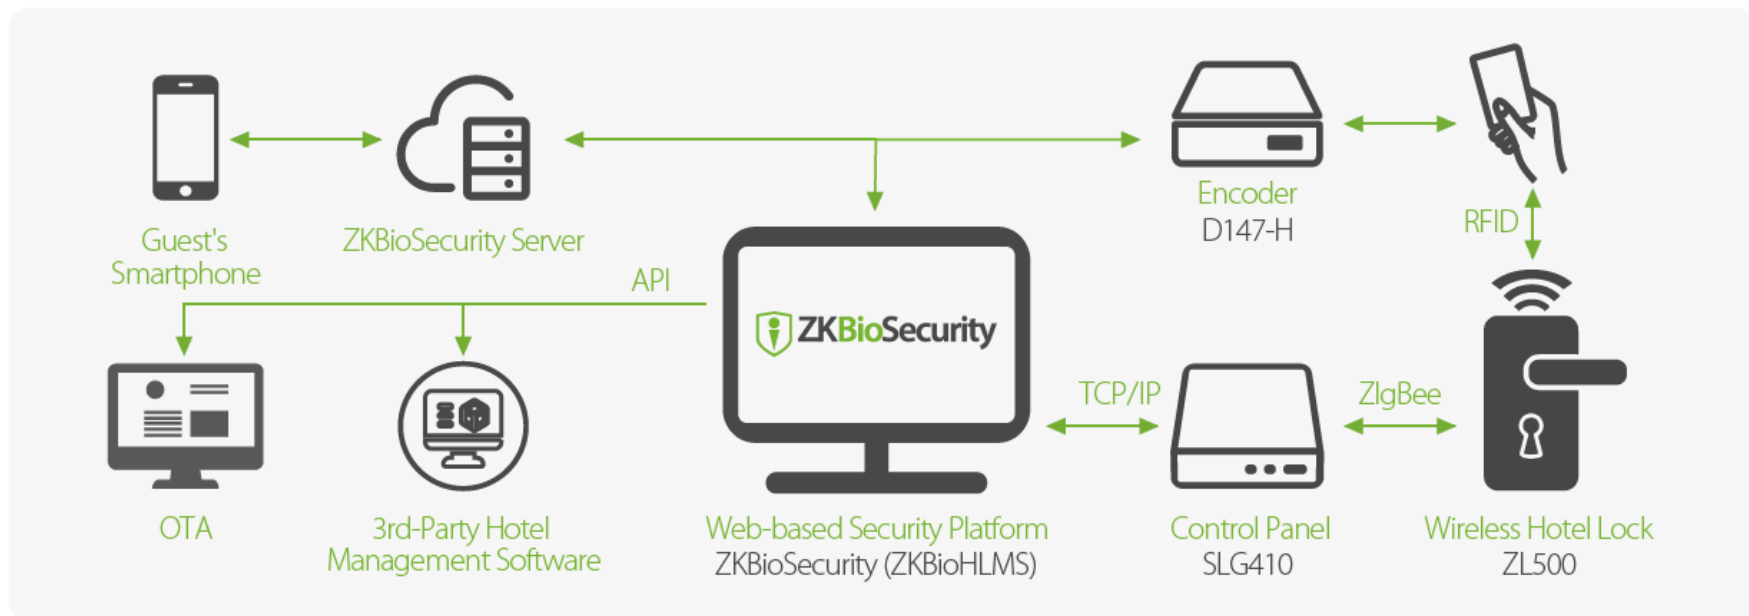

Encoder RFID Mifare

Gravador de cartões inteligentes

D147-H

O gravador ZKTeco D147-H é um dispositivo que se conecta ao PC via USB e que permite gravar num cartão inteligente (SmartCard) o código da(s) fechadura(s) que está autorizado a abrir e sua vigência.

*Consulte modelo de licenciamento

Zigbee Wireless Protocol

Como funciona a comunicação sem fio

Topologia HLMS

Lógica do Sistema Online

Como Funciona fluxograma

Passo-a-passo da solução de autoatendimento e checkin online

Passo 1
Reserva de quarto
via OTA

Passo 2
Aceite da reserva
no ZKBioSecurity

Passo 3
envio de MSG com
detalhes do check-in

Passo 5
Verificação em tempo real
da fechadura e checkin de hóspede

Passo 4
Chegada ao hotel e acesso
ao quarto via smartphone

Como Funciona online

Esquema de abertura de fechadura através do Smartphone do Hóspede

O ZKBioSecurity é a melhor plataforma de segurança ambiente Web, "Tudo-em-um", desenvolvida pela ZKTeco.

Ele contém **10 módulos integrados***: