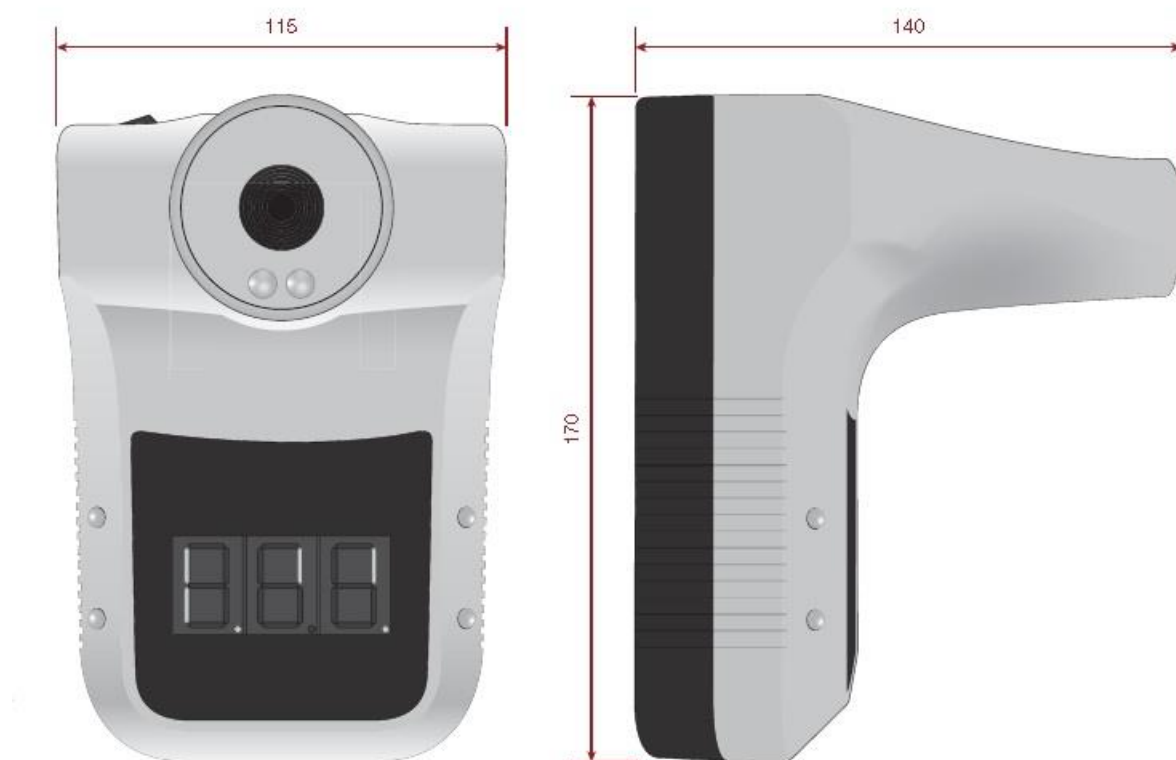

Termômetro Digital Infravermelho

Terminal Acuface T120 faz leitura instantânea de temperatura corporal humana

Com o T120 você faz a medição da temperatura corporal de todas as pessoas que pretendem ingressar num recinto e imediatamente recebe um aviso sonoro de que está apto ou um alarme de que está febril e não pode ingressar. O sensor infravermelho mede a uma distância de até 10cm em apenas 0,5 segundos e o usuário não precisa tocar no dispositivo, basta aproximar a face.