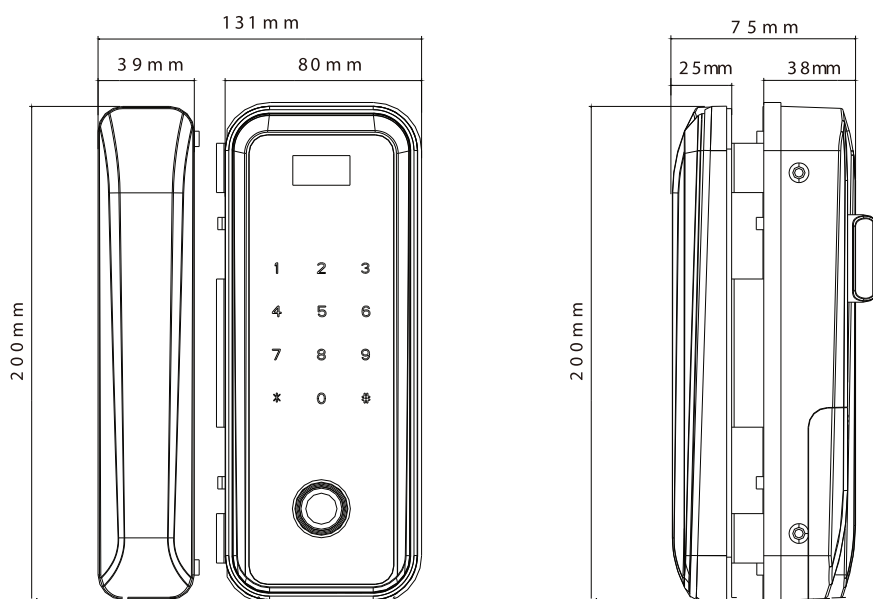

Especificações

Capacidade	Digital/Senha/Cartões - 100
Temperatura de uso	-25°C a 55° C
Energia	4 Baterias Alcalinas AA
Vida útil bateria	Acima de 1 ano
Cor	Preta
Espessura da porta	10mm a 12mm
Dimensão (L x A x P)	131mm x 200mm x 75mm

Dimensões

ZKTECO BRASIL

www.zkbrasil.com

Estrada p/ Nova Lima, nº 385, 4º Andar
Belvedere - Belo Horizonte - Minas Gerais - Brasil
+5531 2515.8326 - comercial.brasil@zkteco.com