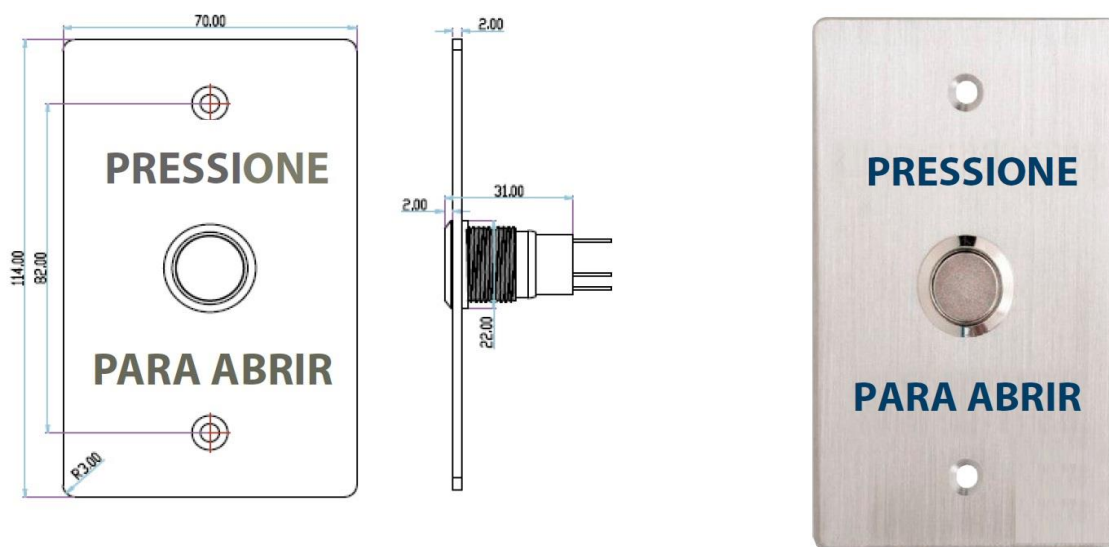

### Botoeira de Requisição de Saída NA

**Aplicação recomendada:** abertura de fechaduras elétricas eletromagnéticas, strike ou solenóides.

**Tipos de montagem recomendadas:** embutida como espelho de caixas 4x2”.

#### Características técnicas:

- Botão tipo pulsador SPST com contatos NA e COM
- Espelho estreito em aço inox para embutir em caixas 4x2”
- Suporta Tensões até 36V e até 3A de corrente
- Dimensões: 114 (A) x 70 (L) x 2 (P) mm