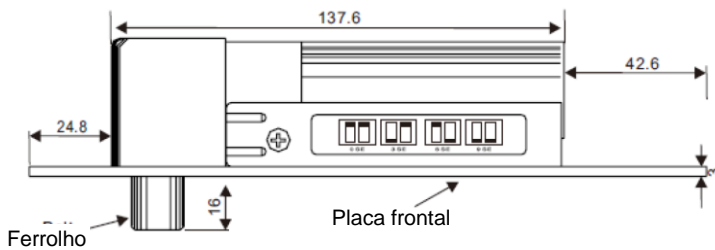

SOL205

Ferrolho elétrico falha-aberta

PARÂMETROS

Modelo	YB-100	YB-100+	YB-100+(LED)	YB-100S
Placa frontal	205 C x 35 L x 40 A	205 C x 35 L x 40 A	205 C x 35 L x 40 A	205 C x 35 L x 40 A
Fechadura	90 C x 25 L x 2 A	90 C x 25 L x 2 A	90 C x 25 L x 2 A	90 C x 25 L x 2 A
Painel decorativo	215 C x 40 L x 0,5 A	215 C x 40 L x 0,5 A	215 C x 40 L x 0,5 A	215 C x 40 L x 0,5 A
Ferrolho	16 mm x 16 mm	16 mm x 16 mm	16 mm x 16 mm	16 mm x 16 mm
Tensão	Inicial 900 mA, repouso 110mA	Inicial 900 mA, repouso 110mA	Inicial 900 mA, repouso 110mA	Inicial 900 mA, repouso 120mA
Corrente	12 VCC	12 VCC	12 VCC	12 VCC
Tempo de atraso		0/3/6/9 s	0/3/6/9 s	
Saída de sinal:	NF COM	NF COM	NF COM	
LED			SIM	
Peso	0,72kg	0,72kg	0,72kg	0,72kg

DIMENSÕES

Modelo	Vermelho	Preto	Branco	Branco	LED
YB-100S	x	x			
YB-100	x	x	x	x	
YB-100+	x	x	x	x	
YB-100+(LED)	x	x	x	x	x

BRASIL
+55 11 5693-4450

MÉXICO
+52 5541622921

LIGAÇÃO GRATUITA
+01-0800-212-9584

SEDE VAULT
Rua Augusto Ferreira de Moraes, 618 - Socorro,
São Paulo-SP, Brasil, CEP: 04763-001