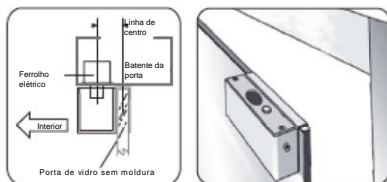

E-MAIL
sales@vaultbr.com

SITE
www.vaultbr.com

Placa estendida

COPYRIGHT © VAULT. TODOS OS DIREITOS RESERVADOS.
DM-VAULT-SOL205 Versão inglês publicada em 07/01/2016

INSTALAÇÃO

1 Coloque o molde do corpo da trava coincidindo com a linha de centro do batente da porta

2 Corte a abertura

3 Prenda a placa de montagem (para estrutura de metal oca)

4 Conecte os cabos

5 Instale o corpo da trava no batente da porta e teste

ESQUEMA DE INSTALAÇÃO

Porta de vidro sem moldura

Adequado para porta de vidro de 10-15 mm, BBK-600/601/602 para porta de vidro sem moldura