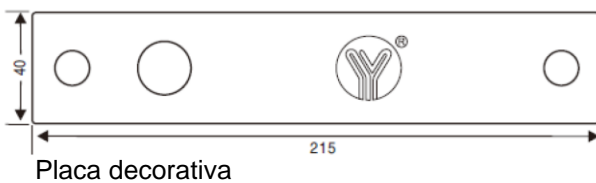

SOL205

Ferrolho elétrico falha-aberta

PARÂMETROS

Modelo	YB-100	YB-100+	YB-100+(LED)	YB-100S
Placa frontal	205 C x 35 L x 40 A	205 C x 35 L x 40 A	205 C x 35 L x 40 A	205 C x 35 L x 40 A
Fechadura	90 C x 25 L x 2 A	90 C x 25 L x 2 A	90 C x 25 L x 2 A	90 C x 25 L x 2 A
Painel decorativo	215 C x 40 L x 0,5 A	215 C x 40 L x 0,5 A	215 C x 40 L x 0,5 A	215 C x 40 L x 0,5 A
Ferrolho	16 mm x 16 mm	16 mm x 16 mm	16 mm x 16 mm	16 mm x 16 mm
Tensão	Inicial 900 mA, repouso 110mA	Inicial 900 mA, repouso 110mA	Inicial 900 mA, repouso 110mA	Inicial 900 mA, repouso 120mA
Corrente	12 VCC	12 VCC	12 VCC	12 VCC
Tempo de atraso		0/3/6/9 s	0/3/6/9 s	
Saída de sinal:	NF COM	NF COM	NF COM	
LED			SIM	
Peso	0,72kg	0,72kg	0,72kg	0,72kg

DIMENSÕES

Modelo	Vermelho	Preto	Branco	Branco	LED
YB-100S	x	x			
YB-100	x	x	x	x	
YB-100+	x	x	x	x	
YB-100+(LED)	x	x	x	x	x

BRASIL
+55 11 5693-4450

MÉXICO
+52 5541622921

LIGAÇÃO GRATUITA
+01-0800-212-9584

SEDE VAULT
Rua Augusto Ferreira de Moraes, 618 - Socorro,
São Paulo-SP, Brasil, CEP: 04763-001