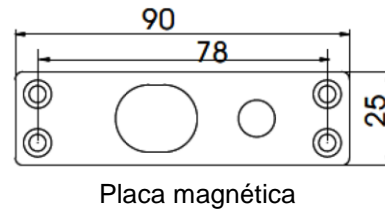

SOL205

Ferrolho elétrico falha-aberta

PARÂMETROS

Modelo	YB-100	YB-100+	YB-100+(LED)	YB-100S
Placa frontal	205 C x 35 L x 40 A	205 C x 35 L x 40 A	205 C x 35 L x 40 A	205 C x 35 L x 40 A
Fechadura	90 C x 25 L x 2 A	90 C x 25 L x 2 A	90 C x 25 L x 2 A	90 C x 25 L x 2 A
Painel decorativo	215 C x 40 L x 0,5 A	215 C x 40 L x 0,5 A	215 C x 40 L x 0,5 A	215 C x 40 L x 0,5 A
Ferrolho	16 mm x 16 mm	16 mm x 16 mm	16 mm x 16 mm	16 mm x 16 mm
Tensão	Inicial 900 mA, repouso 110mA	Inicial 900 mA, repouso 110mA	Inicial 900 mA, repouso 110mA	Inicial 900 mA, repouso 120mA
Corrente	12 VCC	12 VCC	12 VCC	12 VCC
Tempo de atraso		0/3/6/9 s	0/3/6/9 s	
Saída de sinal:	NF COM	NF COM	NF COM	
LED			SIM	
Peso	0,72kg	0,72kg	0,72kg	0,72kg

DIMENSÕES

Modelo	Vermelho	Preto	Branco	Branco	LED
YB-100S	x	x			
YB-100	x	x	x	x	
YB-100+	x	x	x	x	
YB-100+(LED)	x	x	x	x	x

BRASIL
+55 11 5693-4450

MÉXICO
+52 5541622921

LIGAÇÃO GRATUITA
+01-0800-212-9584

SEDE VAULT
Rua Augusto Ferreira de Moraes, 618 - Socorro,
São Paulo-SP, Brasil, CEP: 04763-001