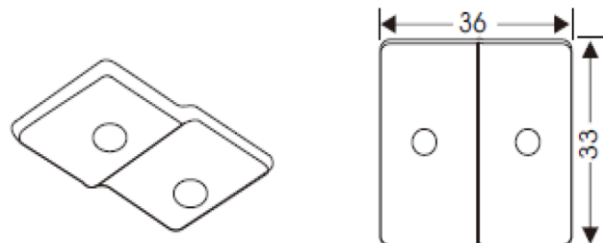

SOL205

Ferrolho elétrico falha-aberta

PARÂMETROS

Modelo	YB-100	YB-100+	YB-100+(LED)	YB-100S
Placa frontal	205 C x 35 L x 40 A	205 C x 35 L x 40 A	205 C x 35 L x 40 A	205 C x 35 L x 40 A
Fechadura	90 C x 25 L x 2 A	90 C x 25 L x 2 A	90 C x 25 L x 2 A	90 C x 25 L x 2 A
Painel decorativo	215 C x 40 L x 0,5 A	215 C x 40 L x 0,5 A	215 C x 40 L x 0,5 A	215 C x 40 L x 0,5 A
Ferrolho	16 mm x 16 mm	16 mm x 16 mm	16 mm x 16 mm	16 mm x 16 mm
Tensão	Inicial 900 mA, repouso 110mA	Inicial 900 mA, repouso 110mA	Inicial 900 mA, repouso 110mA	Inicial 900 mA, repouso 120mA
Corrente	12 VCC	12 VCC	12 VCC	12 VCC
Tempo de atraso		0/3/6/9 s	0/3/6/9 s	
Saída de sinal:	NF COM	NF COM	NF COM	
LED			SIM	
Peso	0,72kg	0,72kg	0,72kg	0,72kg

DIMENSÕES

Modelo	Vermelho	Preto	Branco	Branco	LED
YB-100S	x	x			
YB-100	x	x	x	x	
YB-100+	x	x	x	x	
YB-100+(LED)	x	x	x	x	x

BRASIL
+55 11 5693-4450

MÉXICO
+52 5541622921

LIGAÇÃO GRATUITA
+01-0800-212-9584

SEDE VAULT
Rua Augusto Ferreira de Moraes, 618 - Socorro,
São Paulo-SP, Brasil, CEP: 04763-001