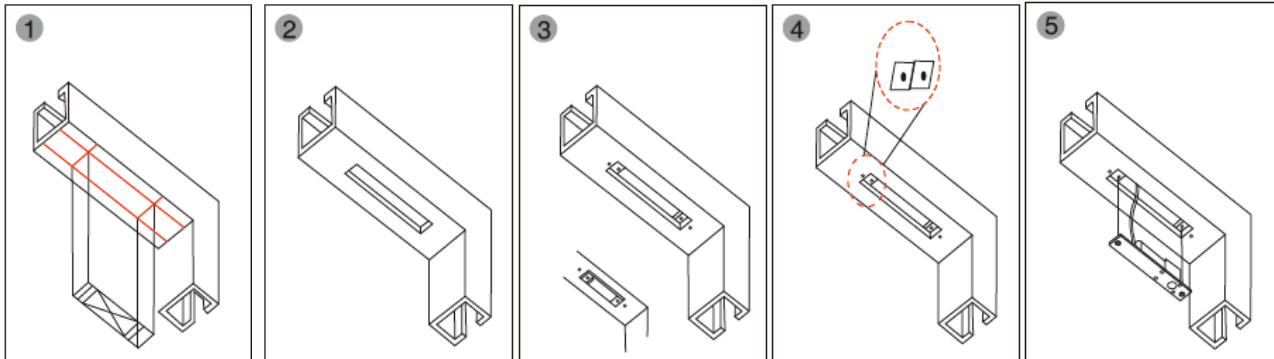

SOL205

Ferrolho elétrico falha-aberta

PARÂMETROS

Modelo	YB-100	YB-100+	YB-100+(LED)	YB-100S
Placa frontal	205 C x 35 L x 40 A	205 C x 35 L x 40 A	205 C x 35 L x 40 A	205 C x 35 L x 40 A
Fechadura	90 C x 25 L x 2 A	90 C x 25 L x 2 A	90 C x 25 L x 2 A	90 C x 25 L x 2 A
Painel decorativo	215 C x 40 L x 0,5 A	215 C x 40 L x 0,5 A	215 C x 40 L x 0,5 A	215 C x 40 L x 0,5 A
Ferrolho	16 mm x 16 mm	16 mm x 16 mm	16 mm x 16 mm	16 mm x 16 mm
Tensão	Inicial 900 mA, repouso 110mA	Inicial 900 mA, repouso 110mA	Inicial 900 mA, repouso 110mA	Inicial 900 mA, repouso 120mA
Corrente	12 VCC	12 VCC	12 VCC	12 VCC
Tempo de atraso		0/3/6/9 s	0/3/6/9 s	
Saída de sinal:	NF COM	NF COM	NF COM	
LED			SIM	
Peso	0,72kg	0,72kg	0,72kg	0,72kg

E-MAIL
sales@vaultbr.com

SITE
www.vaultbr.com

Placa estendida

COPYRIGHT © VAULT. TODOS OS DIREITOS RESERVADOS.
DM-VAULT-SOL205 Versão inglês publicada em 07/01/2016

INSTALAÇÃO

1 Coloque o molde do corpo da trava coincidindo com a linha de centro do batente da porta

2 Corte a abertura

3 Prenda a placa de montagem (para estrutura de metal oca)

4 Conecte os cabos

5 Instale o corpo da trava no batente da porta e teste

ESQUEMA DE INSTALAÇÃO

Porta de vidro sem moldura

Adequado para porta de vidro de 10-15 mm, BBK-600/601/602 para porta de vidro sem moldura