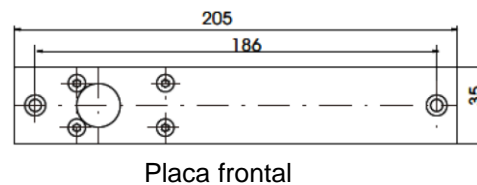

SOL205

Ferrolho elétrico falha-aberta

PARÂMETROS

Modelo	YB-100	YB-100+	YB-100+(LED)	YB-100S
Placa frontal	205 C x 35 L x 40 A	205 C x 35 L x 40 A	205 C x 35 L x 40 A	205 C x 35 L x 40 A
Fechadura	90 C x 25 L x 2 A	90 C x 25 L x 2 A	90 C x 25 L x 2 A	90 C x 25 L x 2 A
Painel decorativo	215 C x 40 L x 0,5 A	215 C x 40 L x 0,5 A	215 C x 40 L x 0,5 A	215 C x 40 L x 0,5 A
Ferrolho	16 mm x 16 mm	16 mm x 16 mm	16 mm x 16 mm	16 mm x 16 mm
Tensão	Inicial 900 mA, repouso 110mA	Inicial 900 mA, repouso 110mA	Inicial 900 mA, repouso 110mA	Inicial 900 mA, repouso 120mA
Corrente	12 VCC	12 VCC	12 VCC	12 VCC
Tempo de atraso		0/3/6/9 s	0/3/6/9 s	
Saída de sinal:	NF COM	NF COM	NF COM	
LED			SIM	
Peso	0,72kg	0,72kg	0,72kg	0,72kg

DIMENSÕES

Modelo	Vermelho	Preto	Branco	Branco	LED
YB-100S	x	x			
YB-100	x	x	x	x	
YB-100+	x	x	x	x	
YB-100+(LED)	x	x	x	x	x

BRASIL
+55 11 5693-4450

MÉXICO
+52 5541622921

LIGAÇÃO GRATUITA
+01-0800-212-9584

SEDE VAULT
Rua Augusto Ferreira de Moraes, 618 - Socorro,
São Paulo-SP, Brasil, CEP: 04763-001

E-MAIL
sales@vaultbr.com

SITE
www.vaultbr.com

Placa estendida

COPYRIGHT © VAULT. TODOS OS DIREITOS RESERVADOS.
DM-VAULT-SOL205 Versão inglês publicada em 07/01/2016

INSTALAÇÃO

1 Coloque o molde do corpo da trava coincidindo com a linha de centro do batente da porta