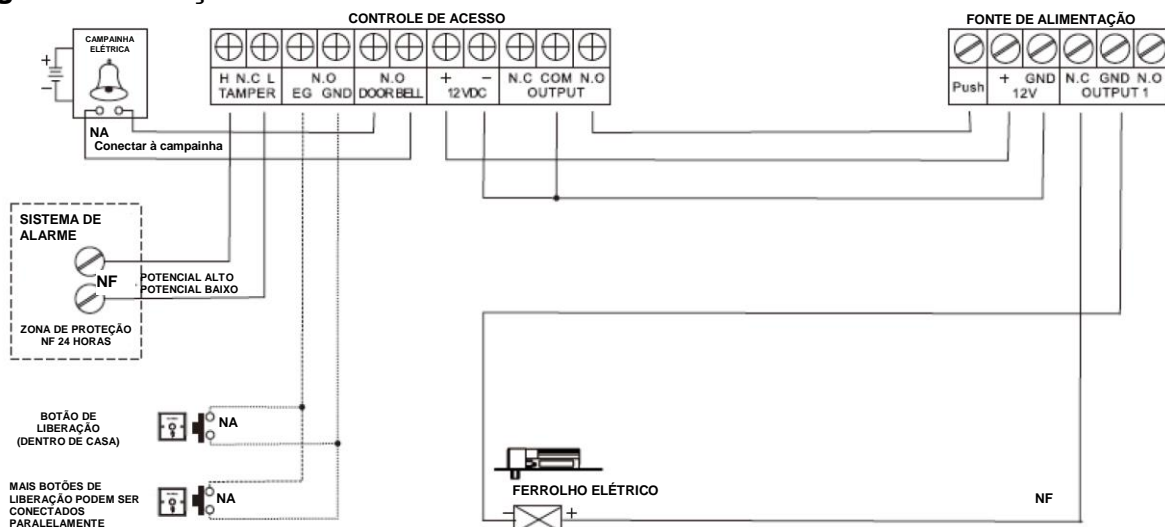

2 Corte a abertura

3 Prenda a placa de montagem (para estrutura de metal oca)

4 Conecte os cabos

5 Instale o corpo da trava no batente da porta e teste

ESQUEMA DE INSTALAÇÃO

Porta de vidro sem moldura

Adequado para porta de vidro de 10-15 mm, BBK-600/601/602 para porta de vidro sem moldura

Porta de vidro totalmente sem moldura

BBK – 700 para porta de vidro totalmente sem moldura

Suporte de alumínio para porta estreita

BBK – 500 para porta estreita

Diagrama de fiação

BRASIL
+55 11 5693-4450

MÉXICO
+52 5541622921