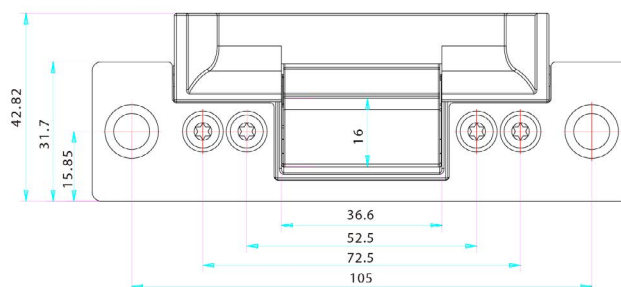

### Características Técnicas

Código	FE300
Dimensões	123C x 43L x 42A mm
Acabamento	Aço inoxidável
Força de atração	454Kg
Tensão de Operação	12VDC
Temperatura de operação	-10~+55°C
Umidade	0~90% sem condensação
Trava	9/16" (15mm)
Consumo de corrente	320mA
Peso líquido	0,34g