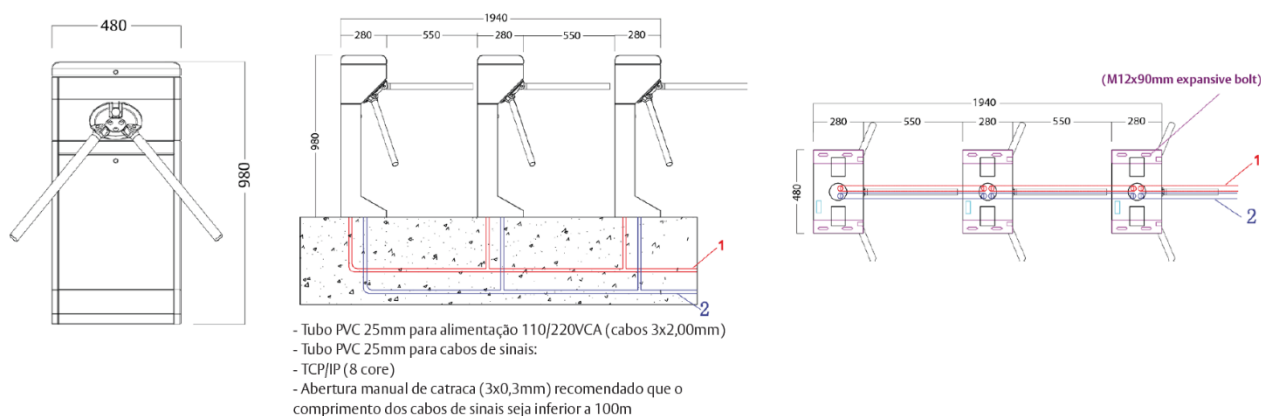

Catraca de Acesso **VAATRP04M**

Catraca do tipo Pedestal Automática Motorizada

A catraca Vault Assa Abloy **VAATRP04M** é uma barreira de acesso ideal para controle de entrada e saída de pessoas. Possui uma roleta motorizada que facilita o acesso do usuário sem que ele tenha que aplicar força para empurrar o braço para giro do mecanismo. Oferece também um dispositivo de braço que cai para permitir rápida liberação da barreira quando ocorrer um acionamento em situação de emergência, o que permite evacuar edifícios comerciais sem que a catraca seja um obstáculo.

Modos de Operação

- Passagem bidirecional
- Passagem unidirecional
- Passagem livre na direção configurada
- Queda de braço em emergência

Especificações Técnicas

- Gabinete em aço inox com grau de proteção IP44
- Taxa de passagem: 35 pessoas/min.
- Peso: 47kg
- MCBF: 5 milhões
- Alimentação 100~240Vac 30W

Ficou com alguma dúvida?

Fale com nosso suporte para elaborar um projeto adequado às suas necessidades.

+55 11 3847-0999 contato@multiport.com.br

Dimensões:

- Base: 280x480mm
- Altura total: 980cm
- Vão de passagem: 550mm

Dimensões de montagem

Opcionais

Acessórios Opcionais:

Item	Código	Especificação
1	V-SCAIP-CF-CAT	Controladora de Acesso TCP/IP para até 4 leitoras
2	V-SR-MIF	Leitora de Cartões de Proximidade RFID
3	V-HID-RB-25F	Leitora de Biometria Digital e de Cartões RFID iClass
4	V-MX86	Leitora de QRCode e de Cartões de Proximidade
5	V-F10K1	Leitora de Biometria Facial
6	V-F10K1T	Leitora de Biometria Facial com Termômetro Infravermelho
7	CP-32G	Acionador de emergência rearmável tipo pressione o vidro (verde)